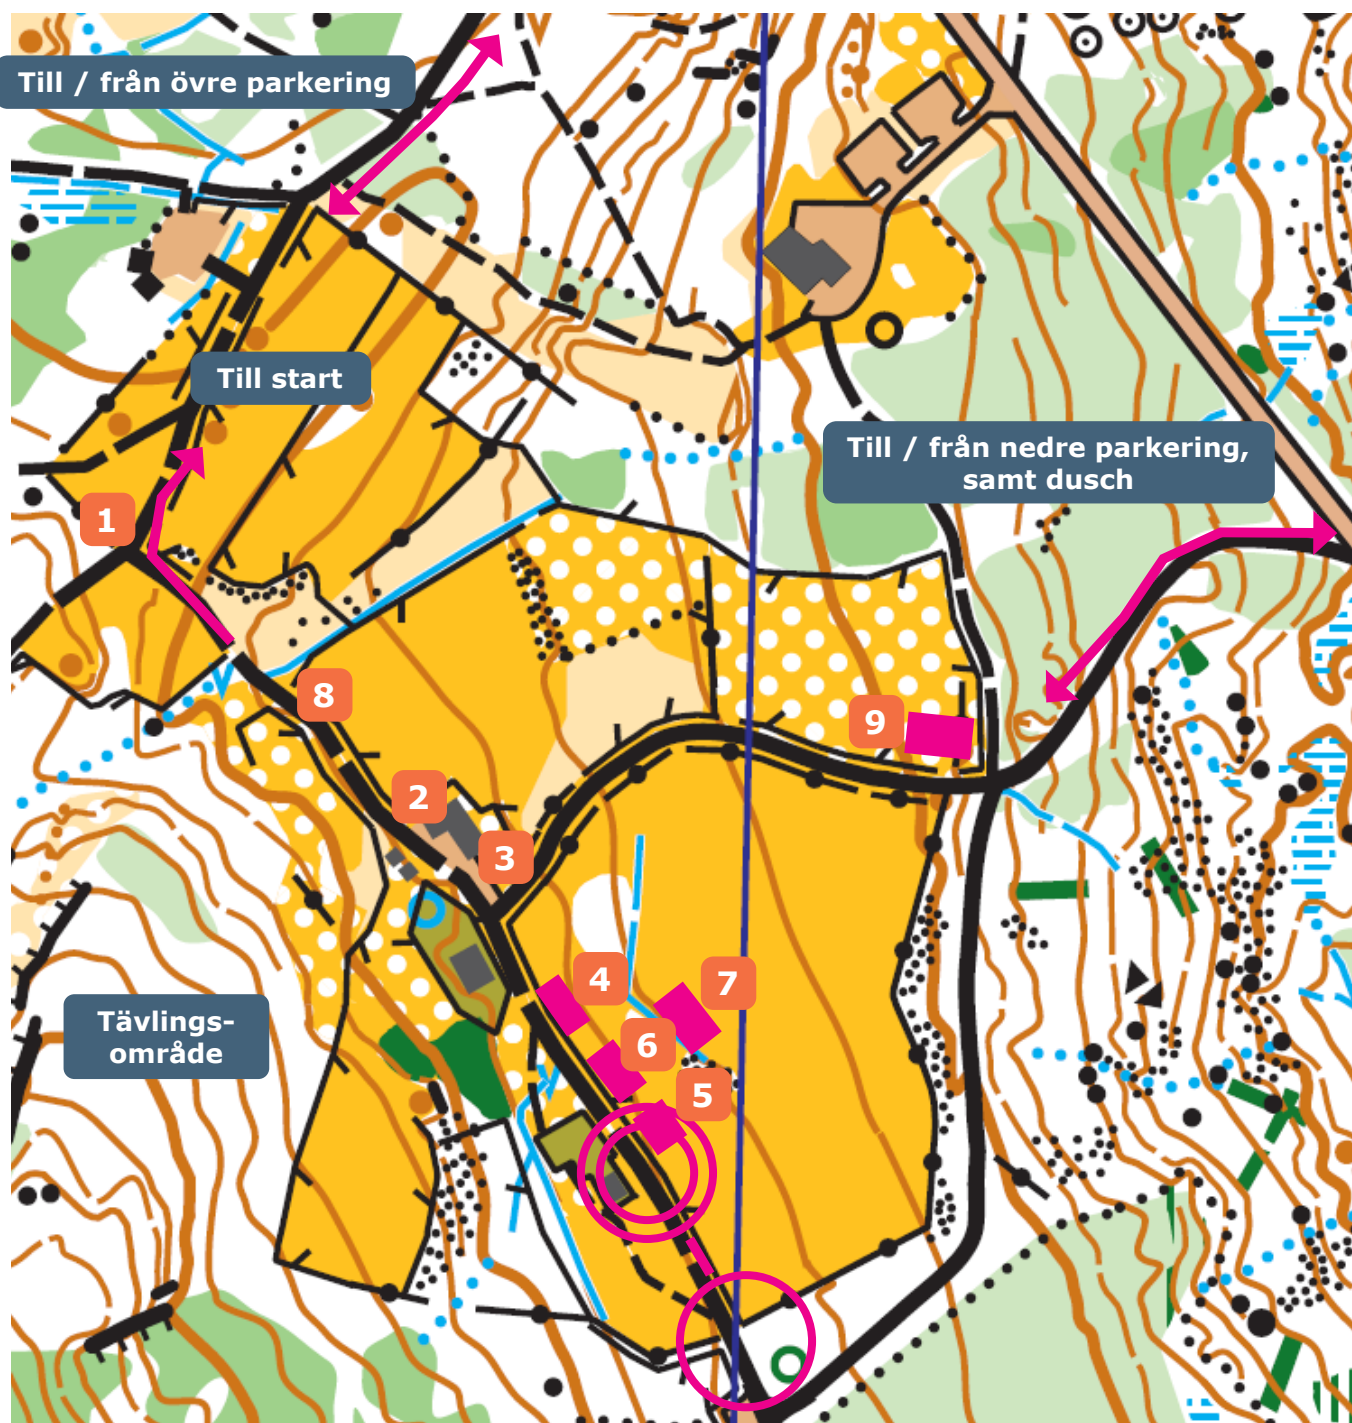

Arenakarta Downhill Sprint 2021

- 1 - Toaletter
- 2 - Servering
- 3 - Överdrag
- 4 - Sportförsäljning
- 5 - Speaker
- 6 - Sekretariat
- 7 - Direktanmälan / löparservice
- 8 - Töm / check
- 9 - Förbokade måltider

O-EVENT

Den självklara höst avslutningen för **ALLA** orienterare!