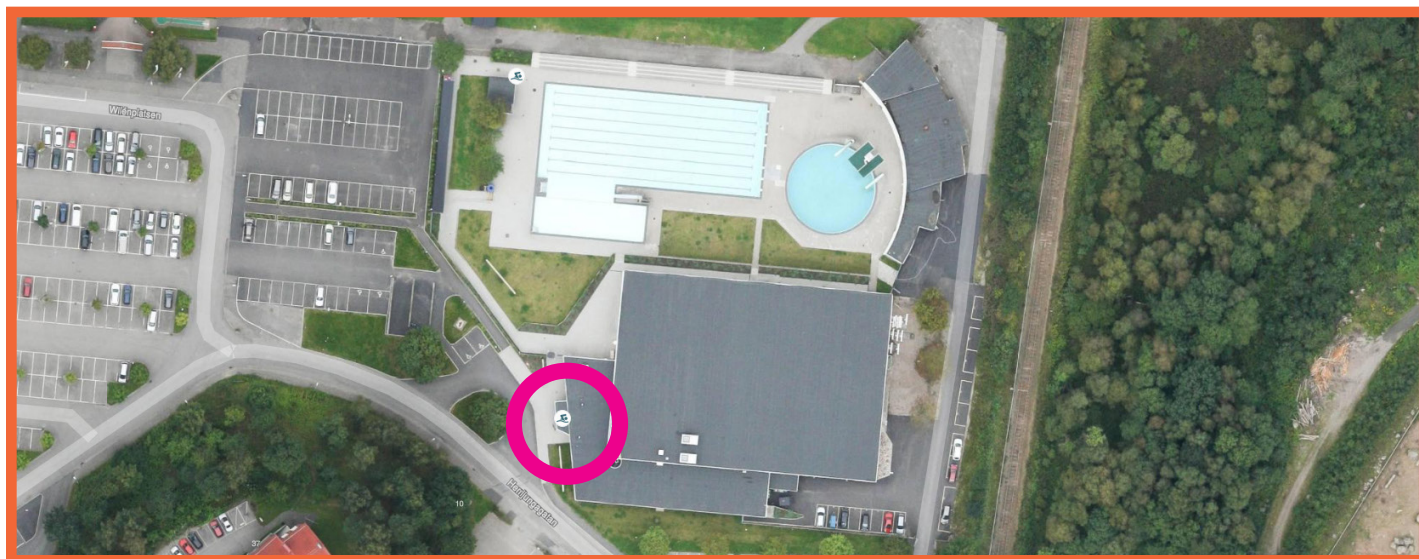

Starttid	Lag-#	Klubb	Startar vid station#
17.15	16	Asker Skiklubb 3	1
17.15	17	Asker Skiklubb 4	2
17.15	18	Asker Skiklubb 5	3
17.15	19	Asker Skiklubb 6	4
17.15	20	Asker Skiklubb 7	5
17.50	21	OK Vilse 87 1	1
17.50	22	OK Vilse 87 2	2
17.50	23	OK Vilse 87 3	3
17.50	24	SOL Tranås 1	4
17.50	25	SOL Tranås 2	5
18.25	26	SOL Tranås 3	1
18.25	27	OK Moss	2

Här är ingången till Borås Simarena. Se eventkartan på o-event.se för ytterligare översikt.