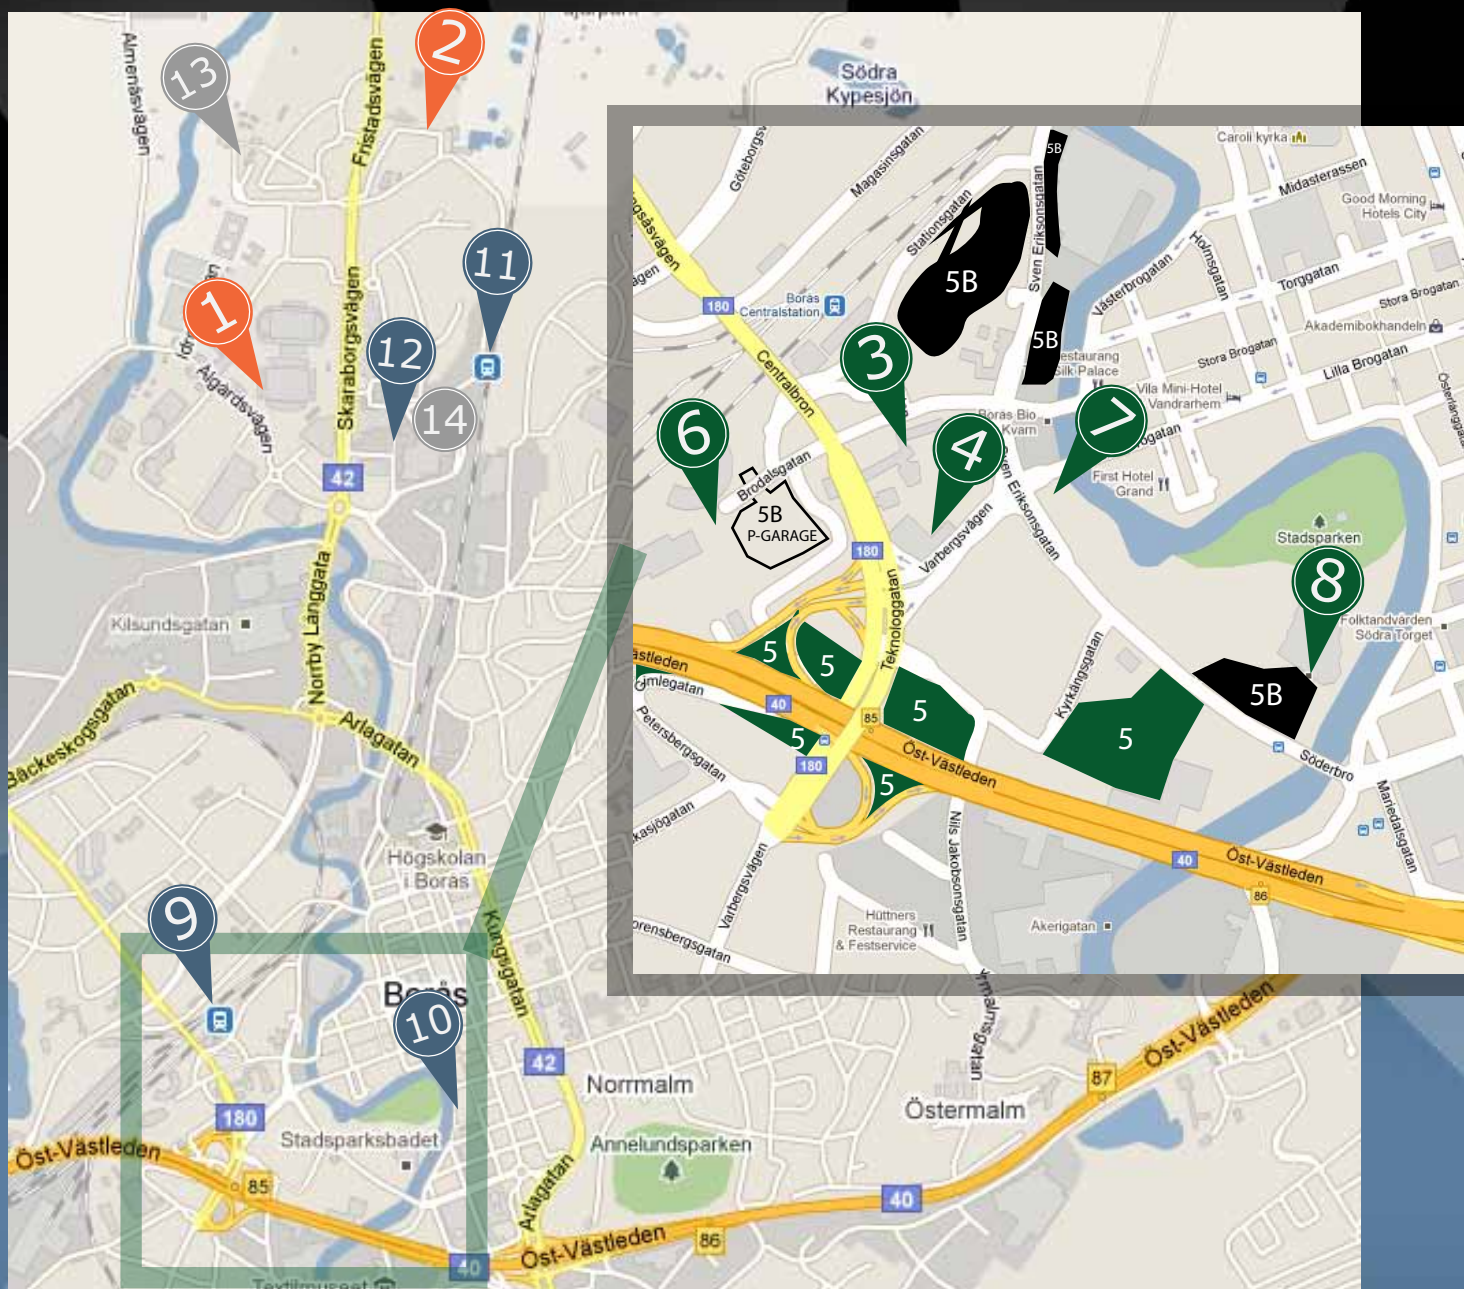

O-EVENT EVENTKARTA 2011

UPPDATERAD
7 NOVEMBER

1

Borås Arena
Arena Sprint by Night och
DownhillSprint

2

Borås Djurpark
Arena ZOOrientering

3

Sven Eriksonsgymnasiet
Lägerförläggning, reception

4

Sven Eriksonsgymnasiet
Lägerförläggning, matsal

5

Parkeringsplatser
Parkering för personbilar

5_B

Parkeringsplatser
BETALPARKERING

6

Parkering
Bussparkering

7

Stadsparken
Starten för äventyrsbana

8

Stadsparksbadet
Badhus för alla orienterare

9

Borås resecentrum
Tåg långfärds- och
regionbussar

10

Södra torget
Stadsbussar

11

Knallelands station
Tåg från Herrljunga
/Udevalla/Varberg

12

Knalleland
Lokalbuss nr.1

13

Borås Camping
www.borascamping.com

14

Knalleland
Nästan 100 butiker